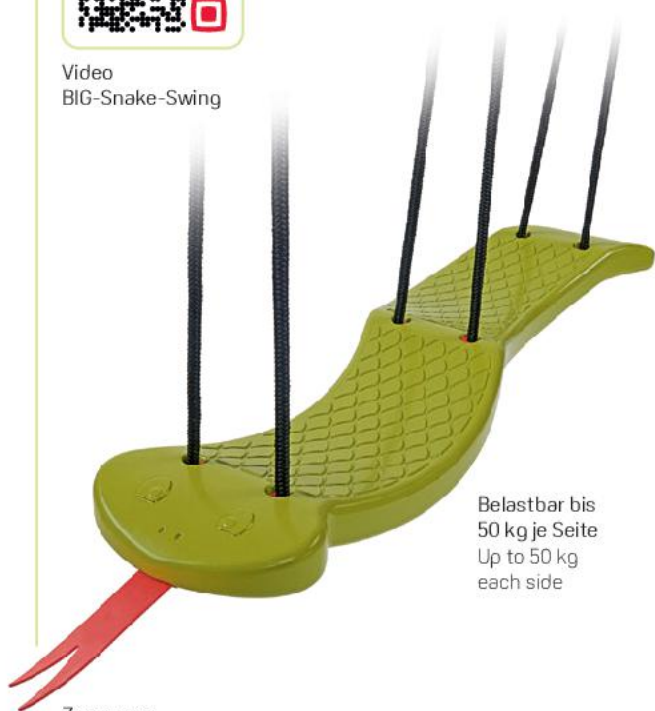

**2-99**  
Jahre  
years

**800056769**

**BIG-Splash-Shower**

51 x 49 x 7 cm · 1,7 kg

57 x 40 x 52 cm · VE/PU: 6  
0,119 m³ · 13,4 kg

Outdoor

Anti-Rutsch Oberflächenstruktur  
Anti-slip surface structure

Geeignet für handelsübliche Schaukelgestellaufhängungen  
suitable for customary swing suspensions

Montierte Schaukel mit höhenverstellbaren Seilen und Sicherheitsaufhängungen  
assembled swing with height-adjustable ropes and safety suspensions

Video  
BIG-Snake-Swing

Belastbar bis 50 kg je Seite  
Up to 50 kg each side

Zunge aus Softmaterial  
tongue made out of soft material

800056743

5-10  
Jahre  
years

**BIG-Snake-Swing**

90 x 22 x 7 cm · 2,5 kg

92,5 x 25 x 11,5 cm · VE/PU: 1  
0,027 m<sup>3</sup> · 3,2 kg

Passend für Fits to all

Vielfältiger Schaukel-spaß im Sitzen und Hängen  
A wide variety of swingtime fun while sitting and hanging

Höhenverstellbar 90-165 cm  
Height-adjustable rope 90-165 cm

Belastbar bis 70 kg  
Up to 70 kg maximum load