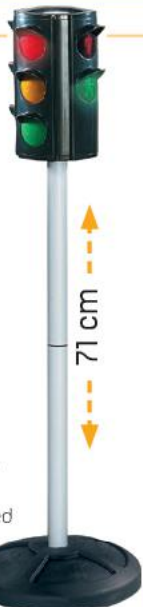

Leicht zu befestigen (vier verschiedene Ansteckmöglichkeiten)
Easy to fix (four different options)

Passend für alle BIG-Bobby-Car (New + Classic + NEXT + Neo)
Fits to all BIG-Bobby-Car (New + Classic + NEXT + Neo)

1-5
Jahre
years

800056486

BIG-Bobby-Car My-Own-Plate

- 10 x 3 x 7,5 cm · 0,04 kg
- 29 x 14 x 13 cm · VE/PU: 6
- 0,005 m³ · 0,5 kg

Automatische Ampelschaltung
Automatic trafficlight circuit

3 x AA, R6 Batterien nicht enthalten
Batteries not included

BIG-Traffic-Lights

- 27 x 12 x 71 cm · 0,9 kg
- 48 x 18 x 50 cm · VE/PU: 4
- 0,043 m³ · 4,2 kg

800001197

3-7
Jahre
years